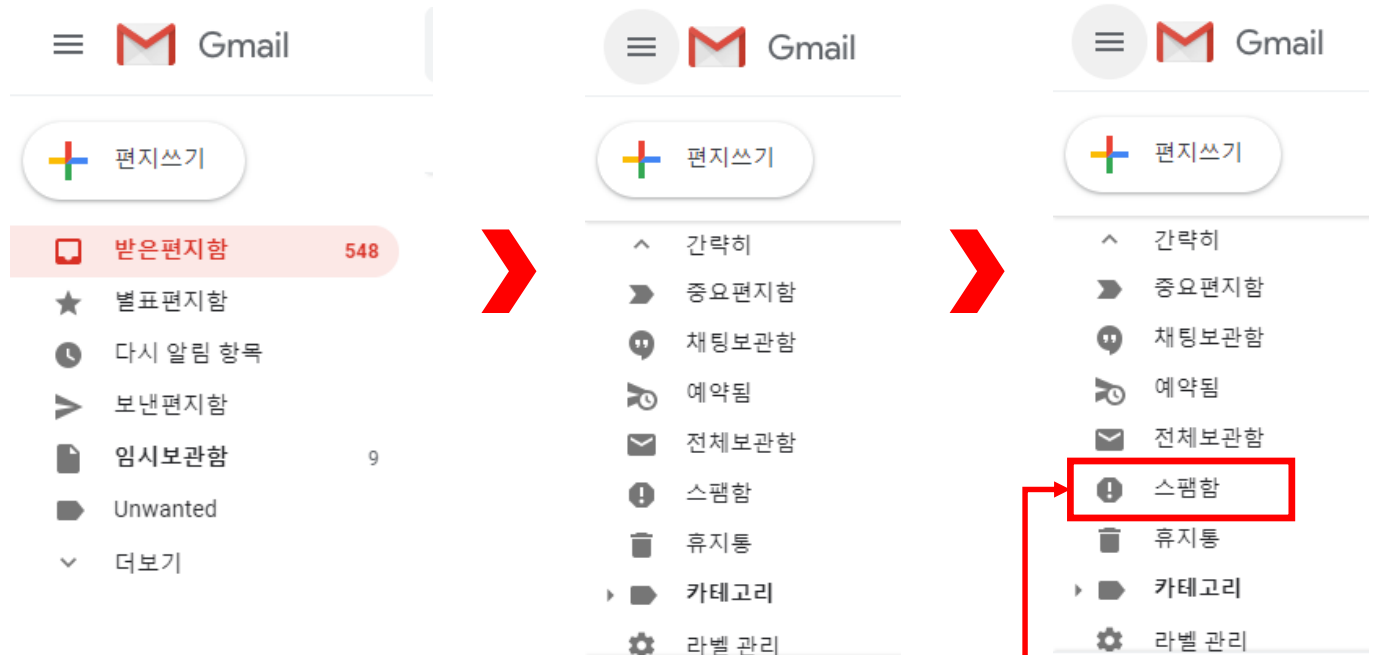

전자 출결 시스템 초기설정 가이드

GUIDE

초기설정 가이드 메일함 확인

구글의
Gmail일 경우
스팸메일 처리가 되어
스팸메일 보관함에
전송되어 있습니다.

❖ 구글의 Gmail을 사용하고 있는 경우만 해당합니다.

스팸메일함 확인

초기설정 가이드 이메일 확인

계약 후 서비스 이용이 가능해지면
아래 정보가 메일로 전달 됩니다.

- ❖ 어린이집 사이트 링크
- ❖ 관리자 아이디
- ❖ 관리자 패스워드

초기설정 가이드 로그인

로그인을 위해
접속 메뉴로 이동 합니다.

❖ 로그인 버튼 클릭

로그인 원가입 사이트맵

가온 어린이집

아이누리 v2.01
아이누리 v2.01이 출시 되었습니다.
지금 구글 플레이 스토어에서 확인하세요.

어린이집소개 어린이집정보 어린이집 생활