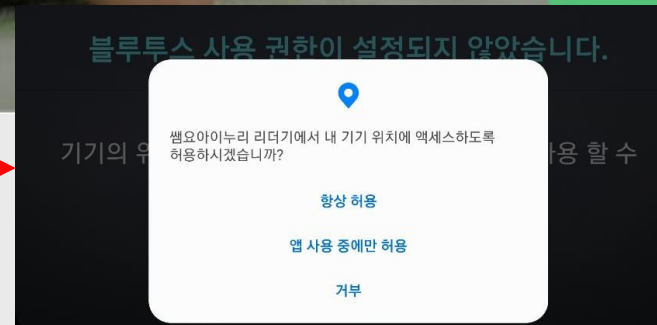

2. 로그인 화면

로그인 화면

어린이집의 아이디와 비밀번호를 입력해 로그인을 하는 화면입니다.

Step 1. 아이디 입력

Step 2. 비밀번호 입력

Step 4. 로그인 요청

Step 3. 자동로그인을 위해 아이디 저장을 반드시 체크